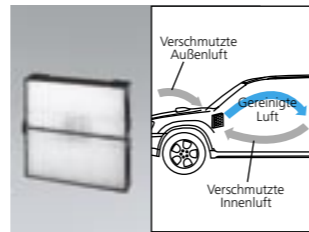

80 ★ W
Innenluftfilter
G3010SA100
Vermindert das Eindringen von Staub und Pollen in den Innenraum.